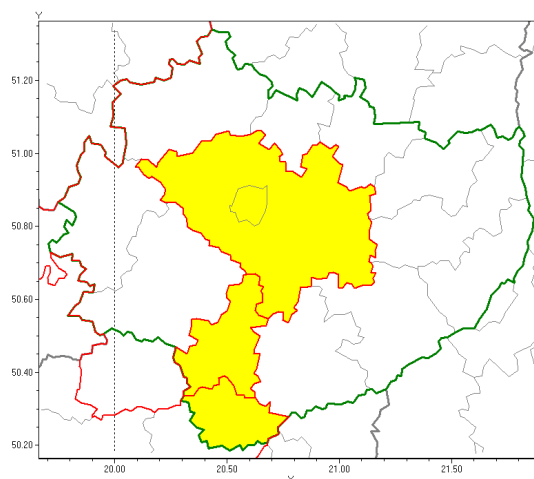

### Zasięg ostrzeżenia w województwie

Oblodzenie

### Ostrzeżenie meteorologiczne Nr 5

<b>Nazwa biura</b>	IMGW-PIB Biuro Prognoz Meteorologicznych w Krakowie
<b>Zjawisko/stopień zagrożenia</b>	Oblodzenie/ 1
<b>Obszar</b>	województwo świętokrzyskie <b>powiat pińczowski</b>
<b>Ważność</b>	od godz. 22:00 dnia 08.01.2019 do godz. 10:00 dnia 09.01.2019
<b>Przebieg</b>	Prognozuje się zamarzanie mokrej nawierzchni dróg i chodników po opadach deszczu ze śniegiem, mokrego śniegu. Temperatura minimalna około -1°C, temperatura minimalna gruntu około -2°C
<b>Prawdopodobieństwo wystąpienia zjawiska(%)</b>	80%
<b>Uwagi</b>	Brak.
<b>Dyrektor synoptyk IMGW-PIB</b>	Józef Warmuz
<b>Godzina i data wydania</b>	godz. 13:45 dnia 08.01.2019
<b>SMS</b>	IMGW-PIB OSTRZEŻENIE: OBLODZENIE/1 w świętokrzyskim/pińczowskim od 22:00/08.01 do 10:00/09.01.2019 temp. min. od -1 st. do 0 st., przy gruncie do -2 st., śnieg.