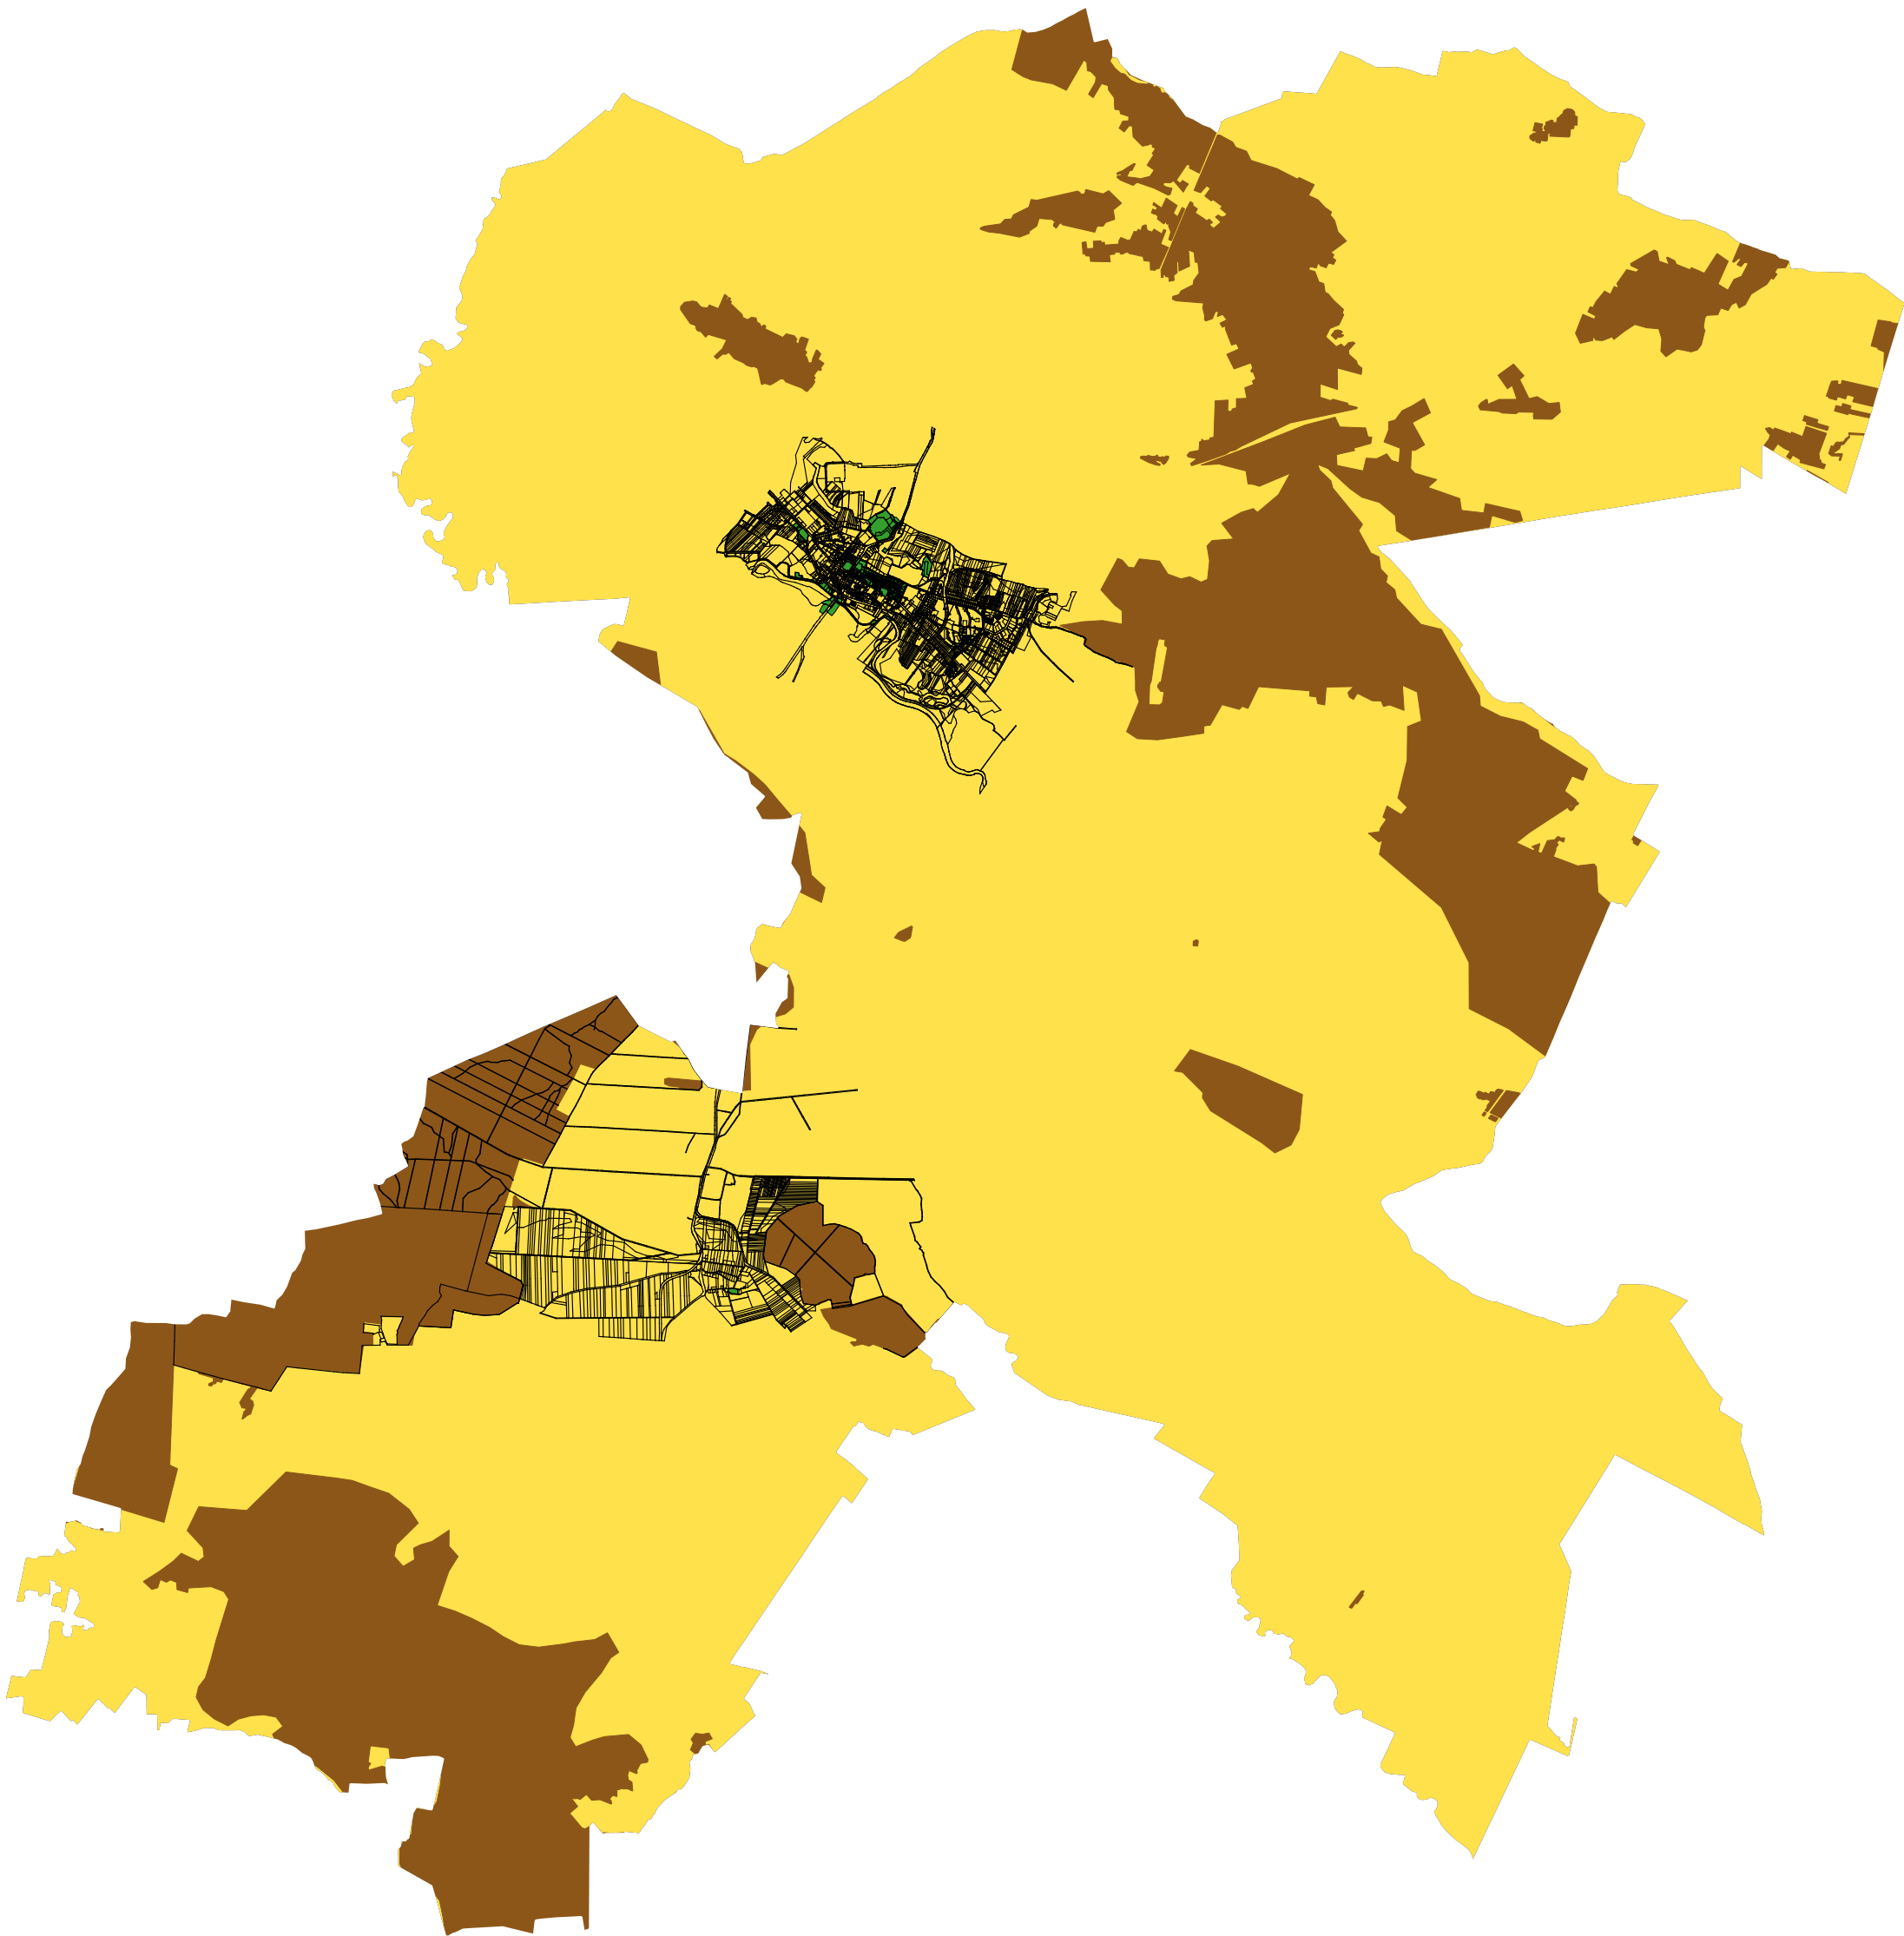

Gmina Pińczów

1:70 000

Legenda

-  obszar rewitalizacji
-  obszar zdegradowany
-  tereny leśne
-  podkład mapy zasadniczej