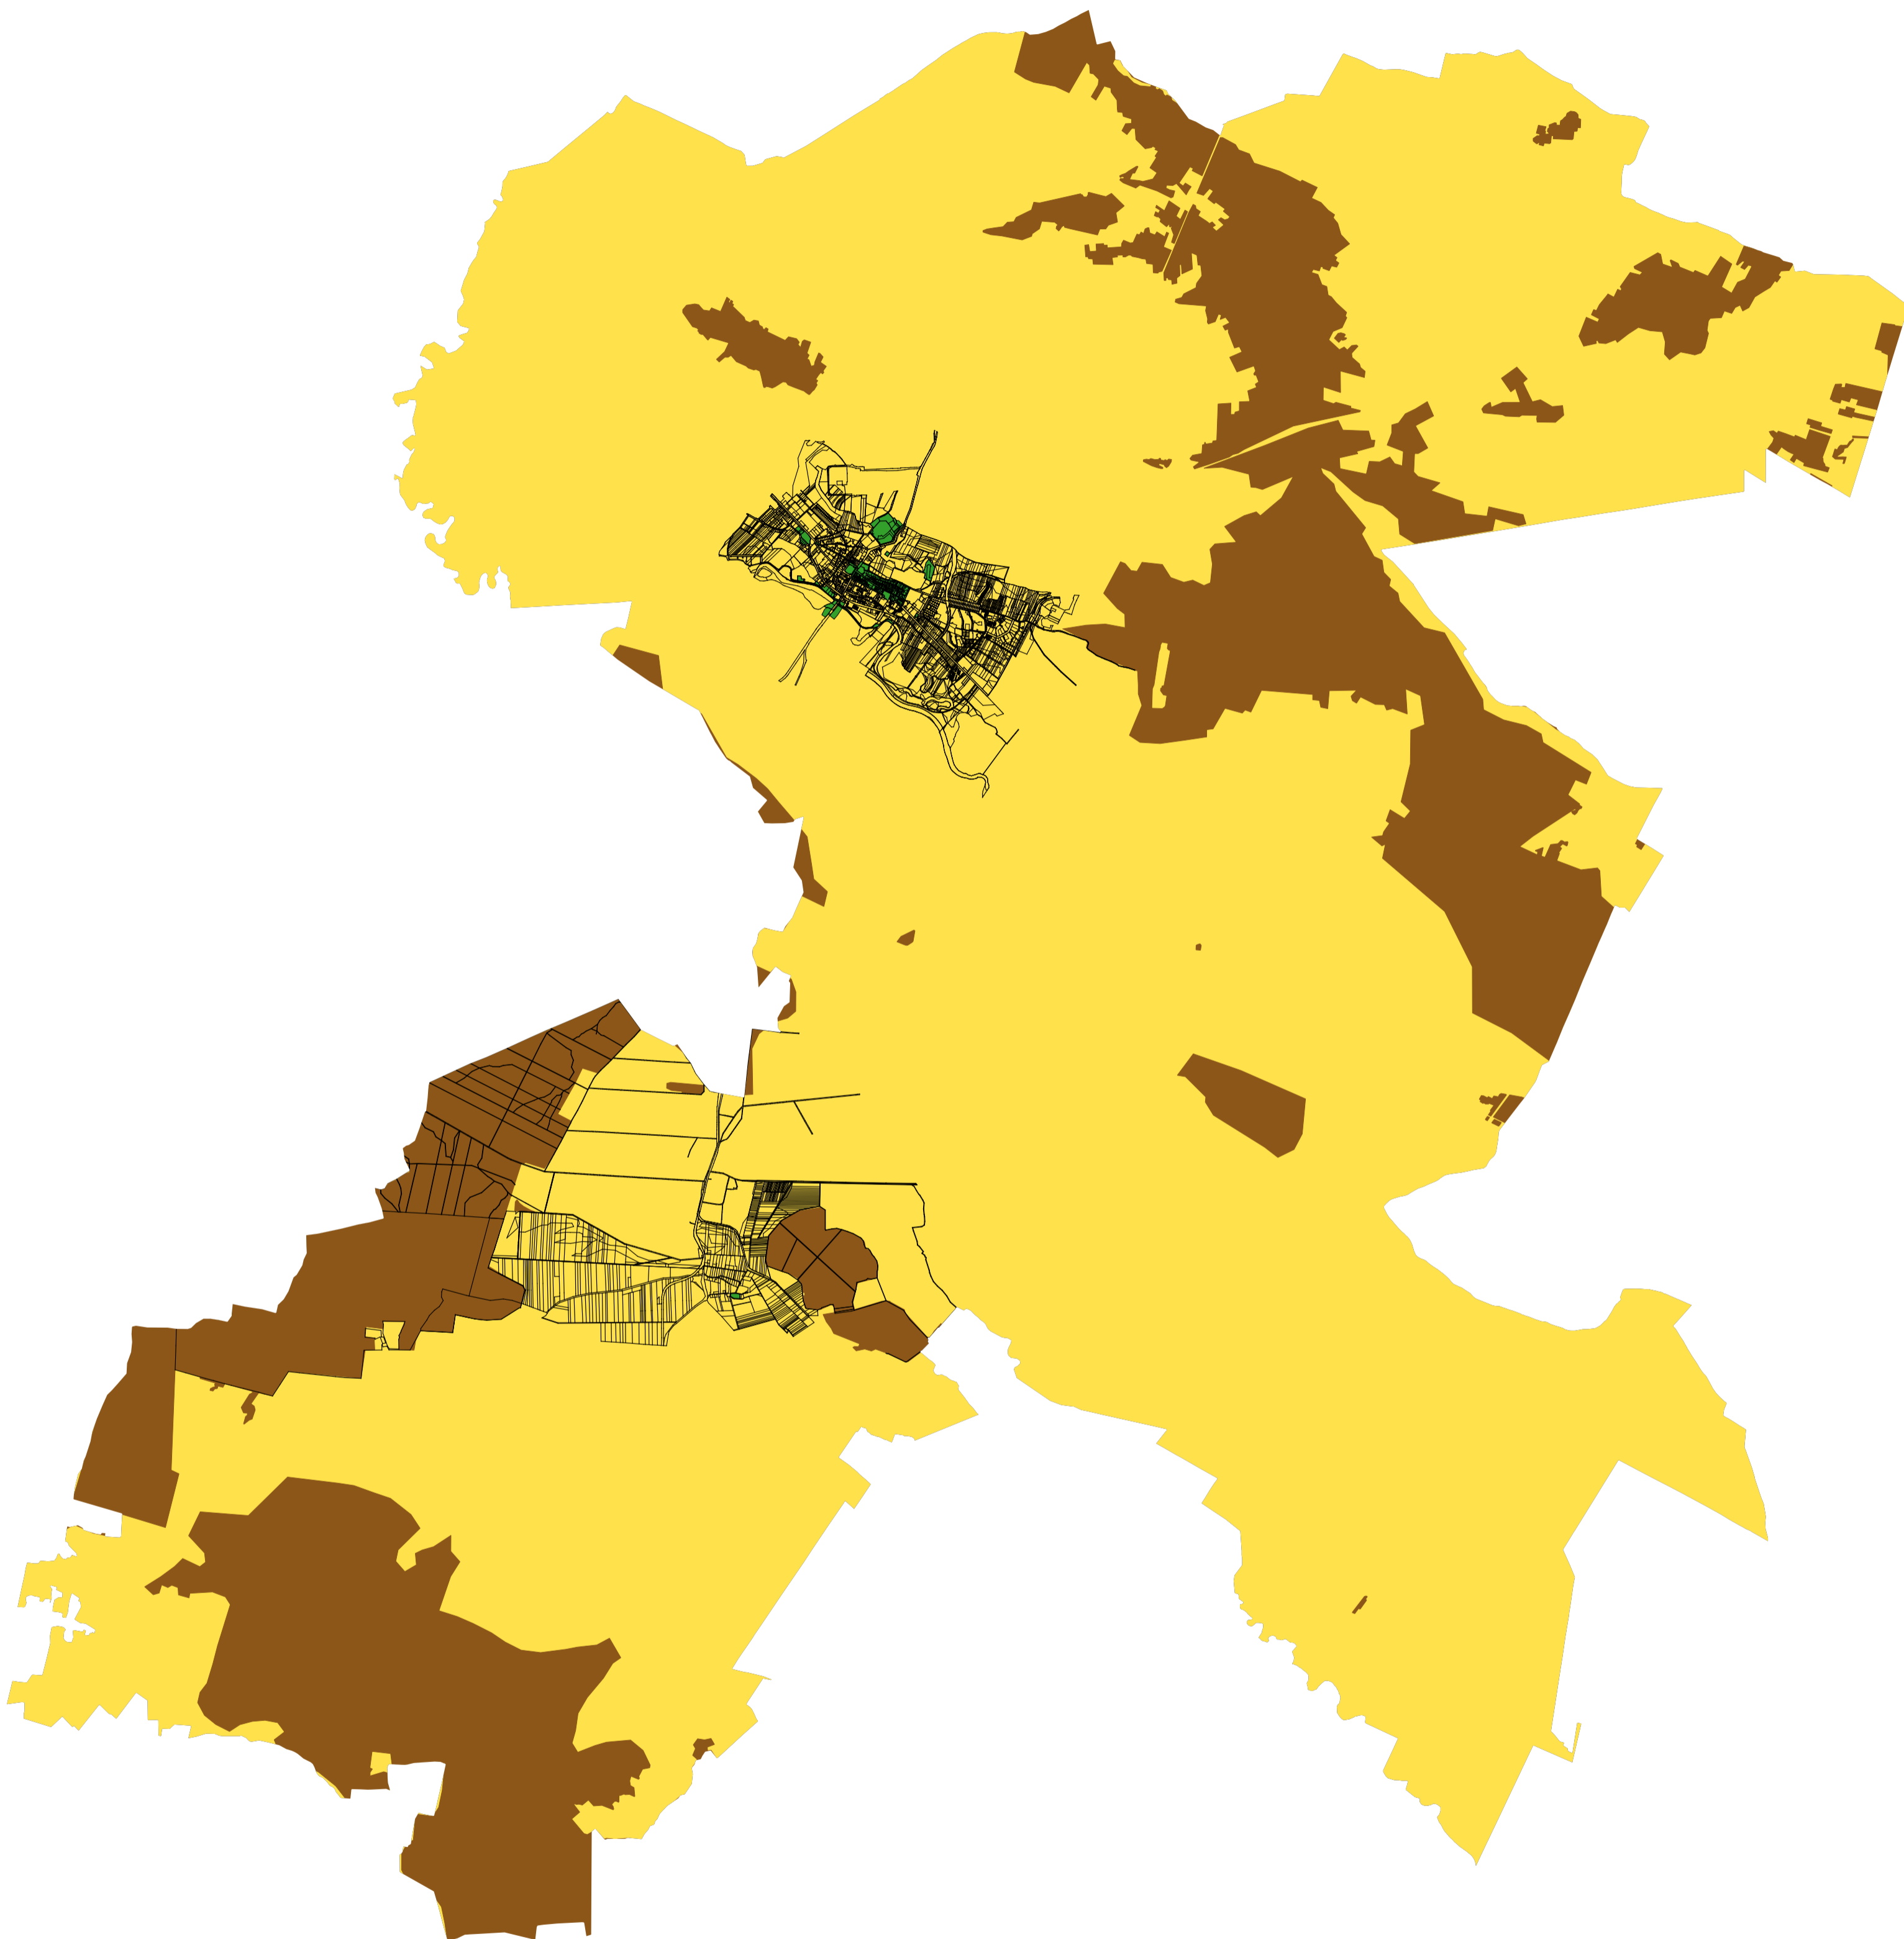

# Gmina Pińczów

1:50 000

## Legenda

- obszar rewitalizacji
- obszar zdegradowany
- tereny leśne
- podkład mapy zasadniczej