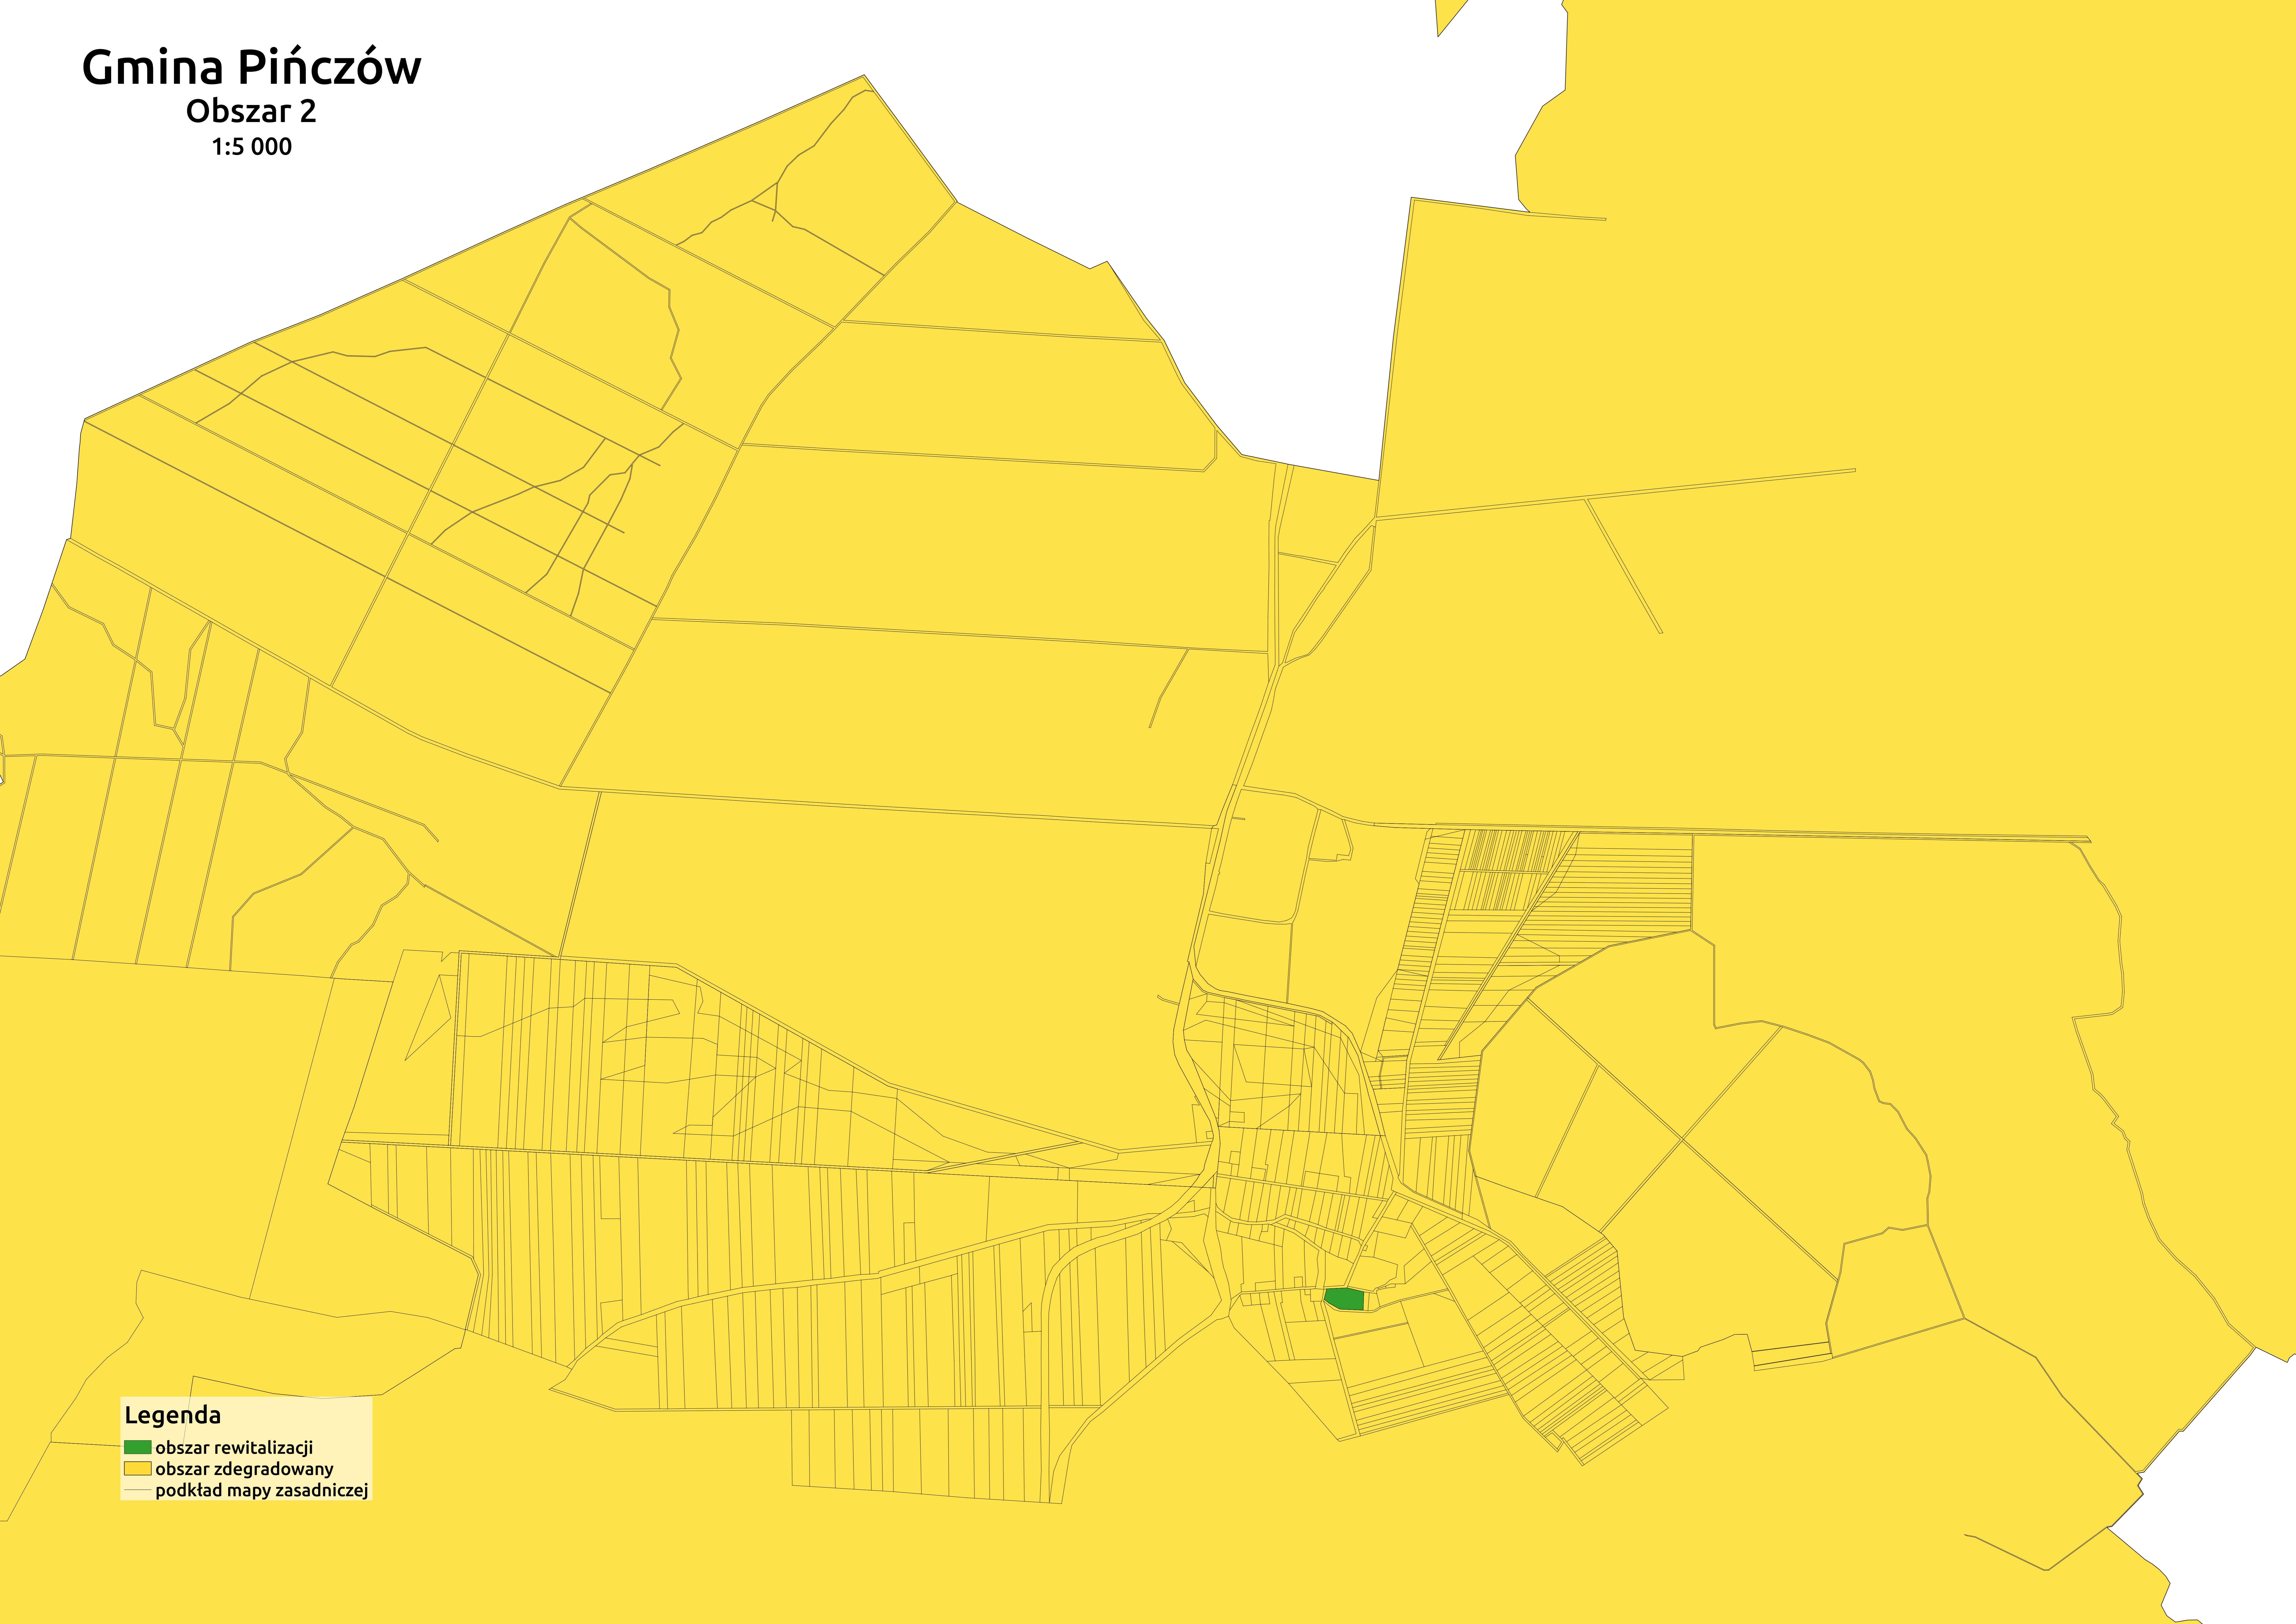

Gmina Pińczów

Obszar 2

1:5 000

Legenda

- obszar rewitalizacji
- obszar zdegradowany
- podkład mapy zasadniczej